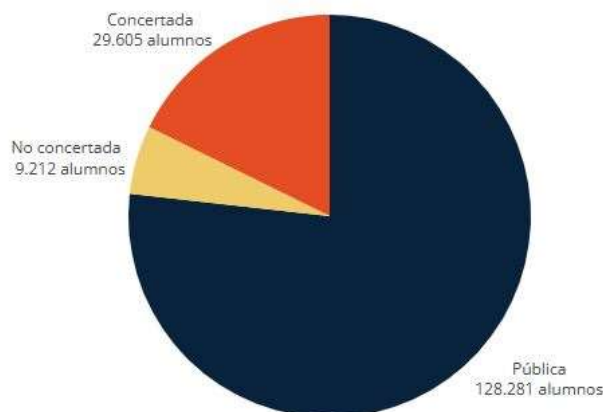

## Estadística de la enseñanza en Asturias Curso 2022/2023

En el curso 2022/2023 Asturias contaba con 167.098 alumnos matriculados en los diferentes niveles educativos, 659 menos que en el curso anterior (-0,4%). Desde el curso 2012/2013, cuando se alcanzaron 186.441 alumnos, se viene registrando una caída moderada pero continua de esta matrícula.

Alumnado según nivel educativo

Fuente: SADEI. Estadística de la enseñanza en Asturias

El alumnado de Educación Infantil representa el 15,0% del total no universitario, el de Primaria supone el 30,5% y el de Secundaria el 38,6%. En el curso 2012/2013 los más pequeños eran el 17,8% del total y los de Secundaria menos del 33%.

Distribución del alumnado según titularidad del centro. Curso 2022/2023

Fuente: SADEI. Estadística de la enseñanza en Asturias

En el ámbito de la enseñanza universitaria el número de alumnos en el curso 2022/2023 ascendía a 19.969, de los que 16.878 pertenecen a la Universidad de Oviedo y 3.091 a la UNED. Al igual que sucede en el conjunto del resto de enseñanzas, la matrícula en estudios superiores presenta una tendencia descendente. En el curso 2011/2012 la población universitaria en Asturias se acercaba a las 30.000 personas, mientras que en el de referencia no llega a los 20.000.