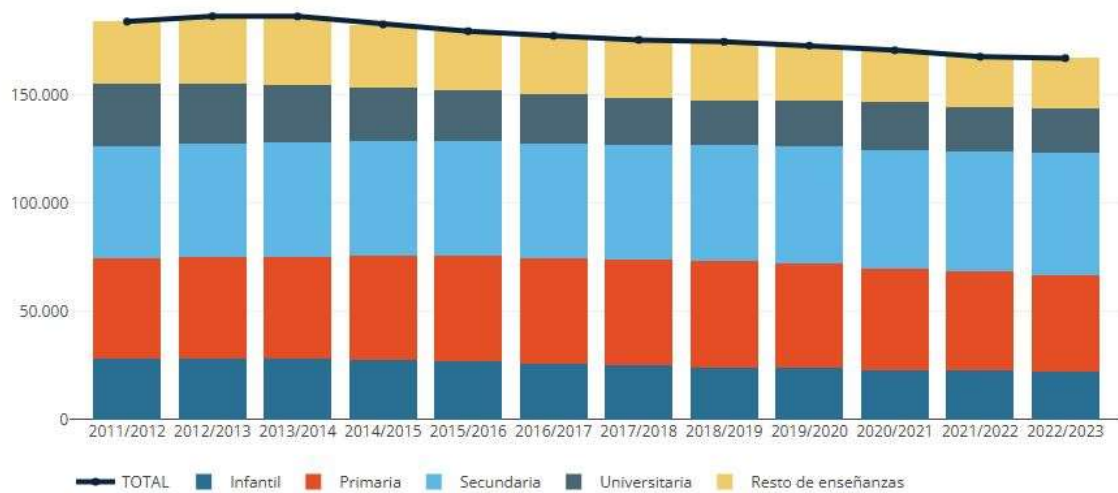

## Estadística de la enseñanza en Asturias Curso 2022/2023

En el curso 2022/2023 Asturias contaba con 167.098 alumnos matriculados en los diferentes niveles educativos, 659 menos que en el curso anterior (-0,4%). Desde el curso 2012/2013, cuando se alcanzaron 186.441 alumnos, se viene registrando una caída moderada pero continua de esta matrícula.

Alumnado según nivel educativo

Fuente: SADEI. Estadística de la enseñanza en Asturias

El alumnado de Educación Infantil representa el 15,0% del total no universitario, el de Primaria supone el 30,5% y el de Secundaria el 38,6%. En el curso 2012/2013 los más pequeños eran el 17,8% del total y los de Secundaria menos del 33%.

Distribución del alumnado según titularidad del centro. Curso 2022/2023

Fuente: SADEI. Estadística de la enseñanza en Asturias

En el ámbito de la enseñanza universitaria el número de alumnos en el curso 2022/2023 ascendía a 19.969, de los que 16.878 pertenecen a la Universidad de Oviedo y 3.091 a la UNED. Al igual que sucede en el conjunto del resto de enseñanzas, la matrícula en estudios superiores presenta una tendencia descendente. En el curso 2011/2012 la población universitaria en Asturias se acercaba a las 30.000 personas, mientras que en el de referencia no llega a los 20.000.